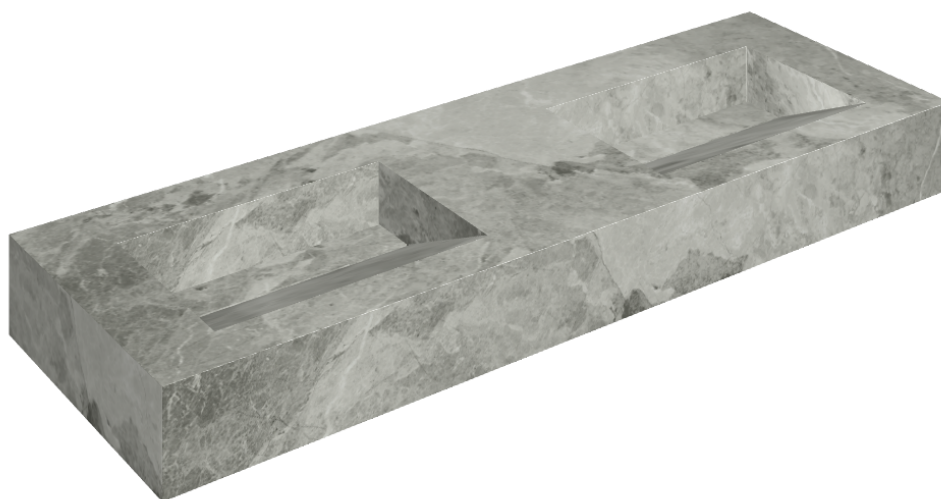

SCHEDA DI CONFIGURAZIONE

Cod. art.: 620810000013

Fly Evo

Washbasin Duo 150

Rivestimento del
prodotto

Charme Extra Silver
Naturale

I colori e le altre caratteristiche estetiche delle piastrelle presenti nelle illustrazioni presenti sul sito sono puramente indicativi. Guarda sempre i campioni di persona prima dell'acquisto.