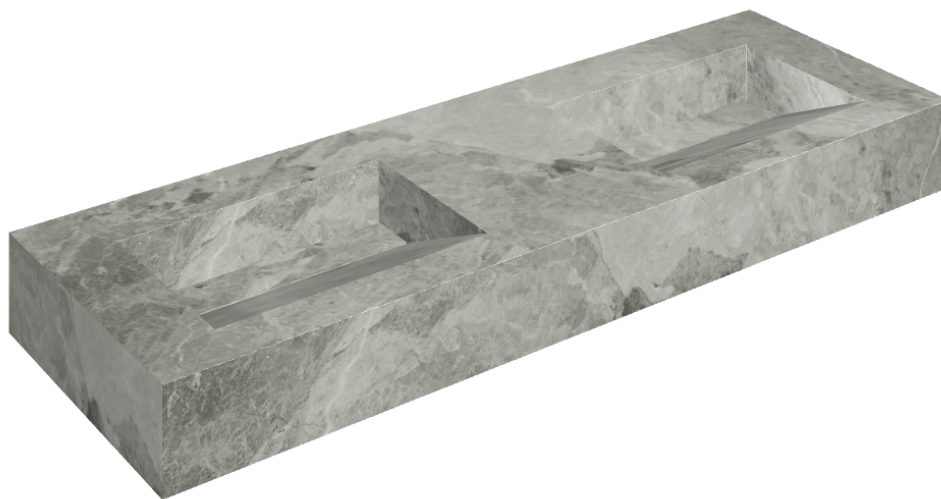

SCHEDA DI CONFIGURAZIONE

Cod. art.:

620810000013

Fly Evo

Washbasin Duo 150

Rivestimento del
prodotto

Charme Extra Silver
Naturale

I colori e le altre caratteristiche estetiche delle piastrelle presenti nelle illustrazioni presenti sul sito sono puramente indicativi. Guarda sempre i campioni di persona prima dell'acquisto.