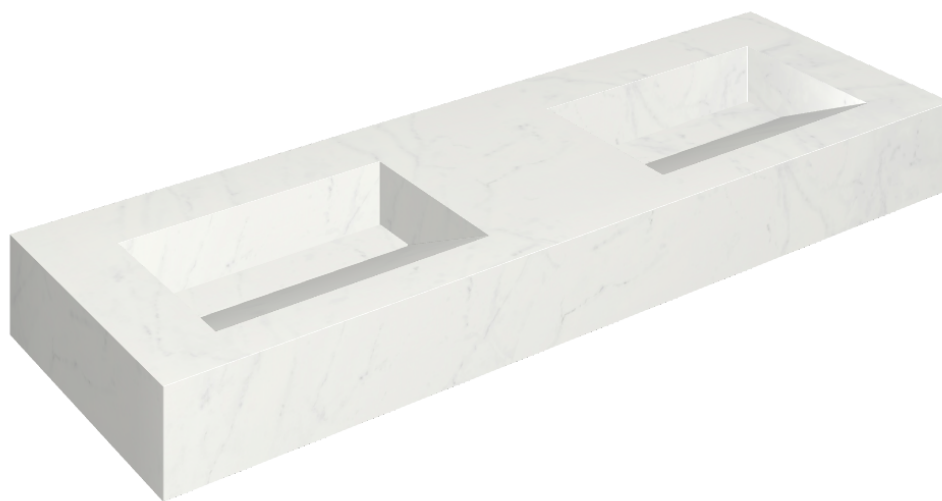

SCHEDA DI CONFIGURAZIONE

Cod. art.: 620810000013

Fly Evo

Washbasin Duo 150

Rivestimento del prodotto

Charme Deluxe
Bianco Michelangelo
Naturale

I colori e le altre caratteristiche estetiche delle piastrelle presenti nelle illustrazioni presenti sul sito sono puramente indicativi. Guarda sempre i campioni di persona prima dell'acquisto.