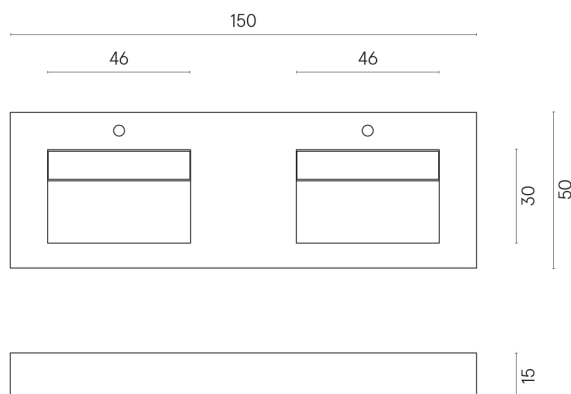

SCHEDA DI CONFIGURAZIONE

Cod. art.:

620810000013

Fly Evo

Washbasin Duo 150

Rivestimento del
prodotto

Charme Deluxe
Arabescato White
Naturale

I colori e le altre caratteristiche estetiche delle piastrelle presenti nelle illustrazioni presenti sul sito sono puramente indicativi. Guarda sempre i campioni di persona prima dell'acquisto.