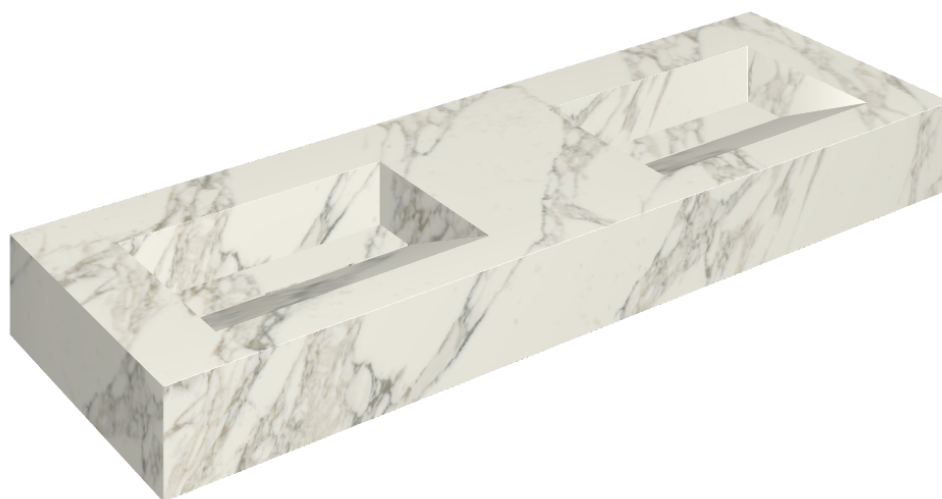

SCHEDA DI CONFIGURAZIONE

Cod. art.:

620810000013

Fly Evo

Washbasin Duo 150

Rivestimento del
prodotto

Charme Deluxe
Arabescato White
Naturale

I colori e le altre caratteristiche estetiche delle piastrelle presenti nelle illustrazioni presenti sul sito sono puramente indicativi. Guarda sempre i campioni di persona prima dell'acquisto.