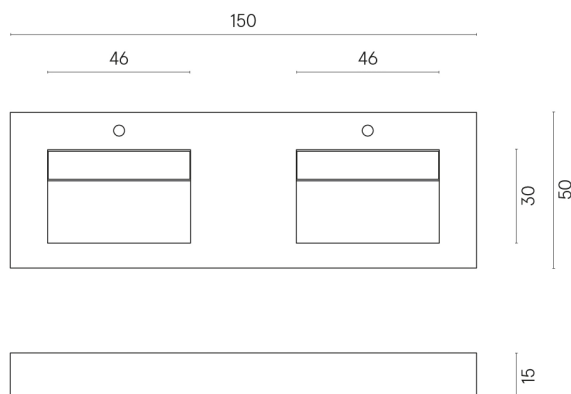

SCHEDA DI CONFIGURAZIONE

Cod. art.:

620810000013

Fly Evo

Washbasin Duo 150

Rivestimento del
prodotto

Charme Deluxe
Statuario Fantastico
Naturale

I colori e le altre caratteristiche estetiche delle piastrelle presenti nelle illustrazioni presenti sul sito sono puramente indicativi. Guarda sempre i campioni di persona prima dell'acquisto.