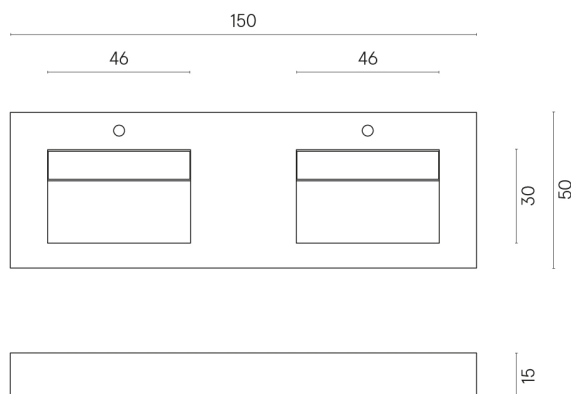

SCHEDA DI CONFIGURAZIONE

Cod. art.: 620810000013

Fly Evo

Washbasin Duo 150

Rivestimento del
prodotto

Charme Deluxe
Sahara Noir Naturale

I colori e le altre caratteristiche estetiche delle piastrelle presenti nelle illustrazioni presenti sul sito sono puramente indicativi. Guarda sempre i campioni di persona prima dell'acquisto.