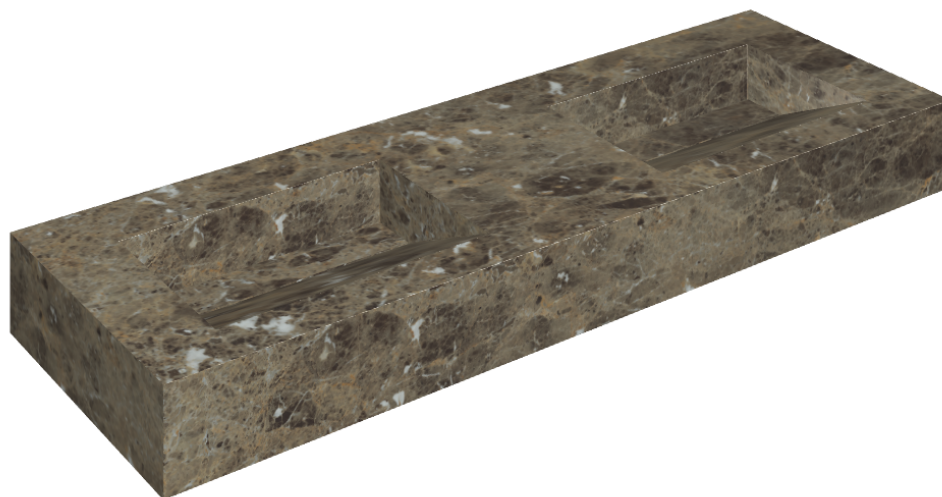

# Fly Evo

## Washbasin Duo 150

Rivestimento del  
prodotto

Charme Deluxe  
Emperador Dark  
Naturale

I colori e le altre caratteristiche estetiche delle piastrelle presenti nelle illustrazioni presenti sul sito sono puramente indicativi. Guarda sempre i campioni di persona prima dell'acquisto.