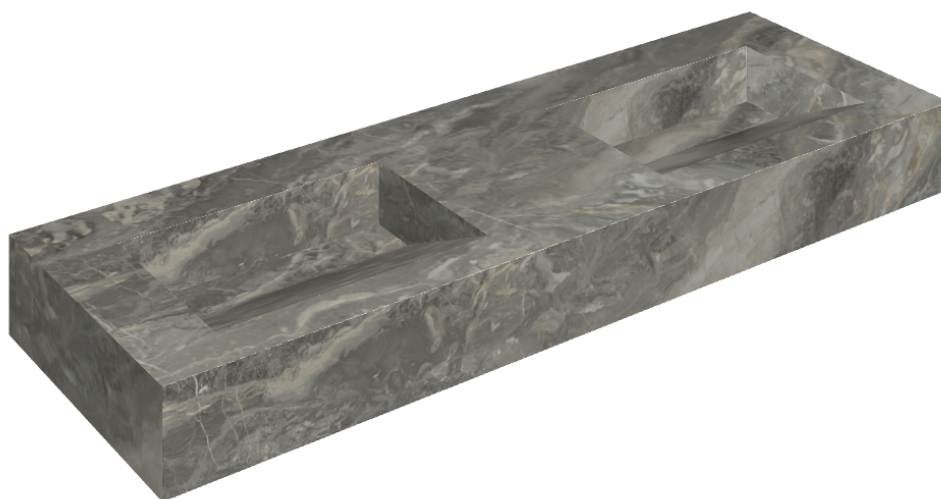

# Fly Evo

## Washbasin Duo 150

Rivestimento del  
prodotto

Charme Deluxe Grigio  
Orobico Naturale

I colori e le altre caratteristiche estetiche delle piastrelle presenti nelle illustrazioni presenti sul sito sono puramente indicativi. Guarda sempre i campioni di persona prima dell'acquisto.