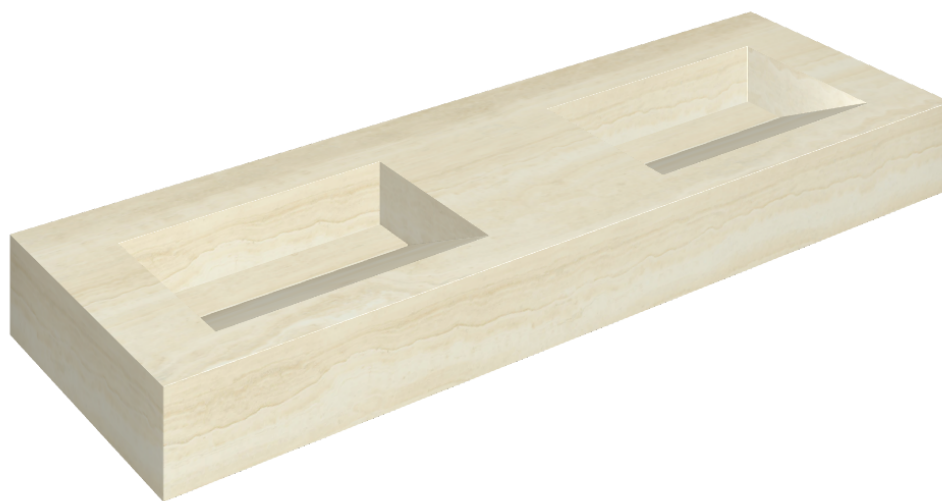

## Washbasin Duo 150

Rivestimento del  
prodotto

Charme Advance  
Alabastro White  
Naturale

I colori e le altre caratteristiche estetiche delle piastrelle presenti nelle illustrazioni presenti sul sito sono puramente indicativi. Guarda sempre i campioni di persona prima dell'acquisto.