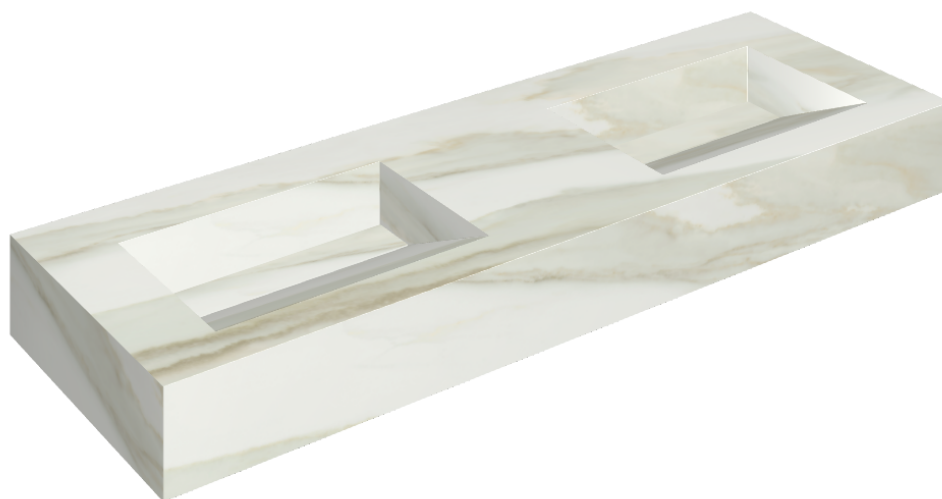

SCHEDA DI CONFIGURAZIONE

Cod. art.: 620810000013

Fly Evo

Washbasin Duo 150

Rivestimento del prodotto

Charme Advance
Crema Delicato
Naturale

I colori e le altre caratteristiche estetiche delle piastrelle presenti nelle illustrazioni presenti sul sito sono puramente indicativi. Guarda sempre i campioni di persona prima dell'acquisto.