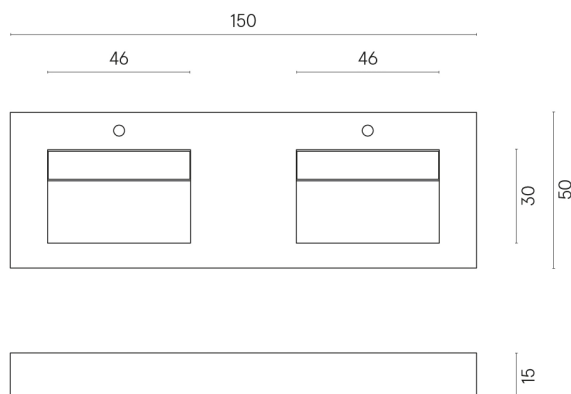

SCHEDA DI CONFIGURAZIONE

Cod. art.:

620810000013

Fly Evo

Washbasin Duo 150

Rivestimento del
prodotto

Charme Advance
Crema Delicato
Naturale

I colori e le altre caratteristiche estetiche delle piastrelle presenti nelle illustrazioni presenti sul sito sono puramente indicativi. Guarda sempre i campioni di persona prima dell'acquisto.