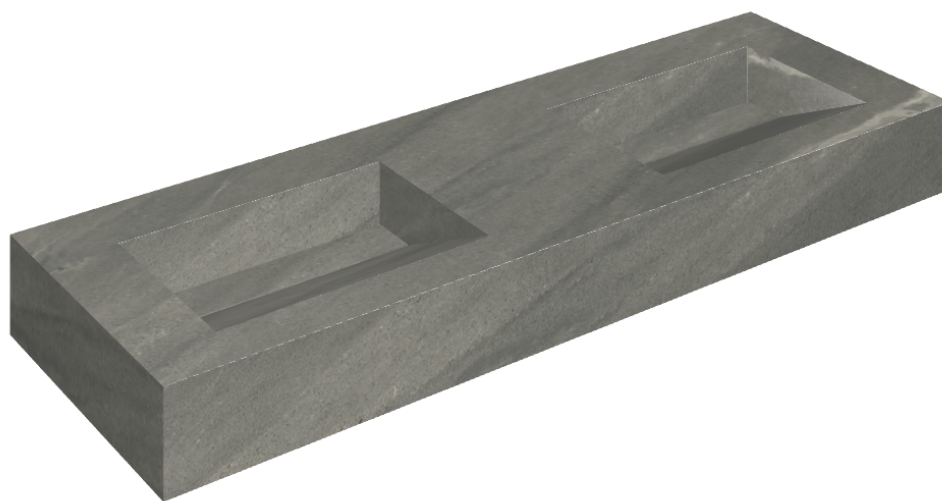

SCHEDA DI CONFIGURAZIONE

Cod. art.: 620810000013

Fly Evo

Washbasin Duo 150

Rivestimento del
prodotto

Metropolis Graphite
Dark Naturale

I colori e le altre caratteristiche estetiche delle piastrelle presenti nelle illustrazioni presenti sul sito sono puramente indicativi. Guarda sempre i campioni di persona prima dell'acquisto.