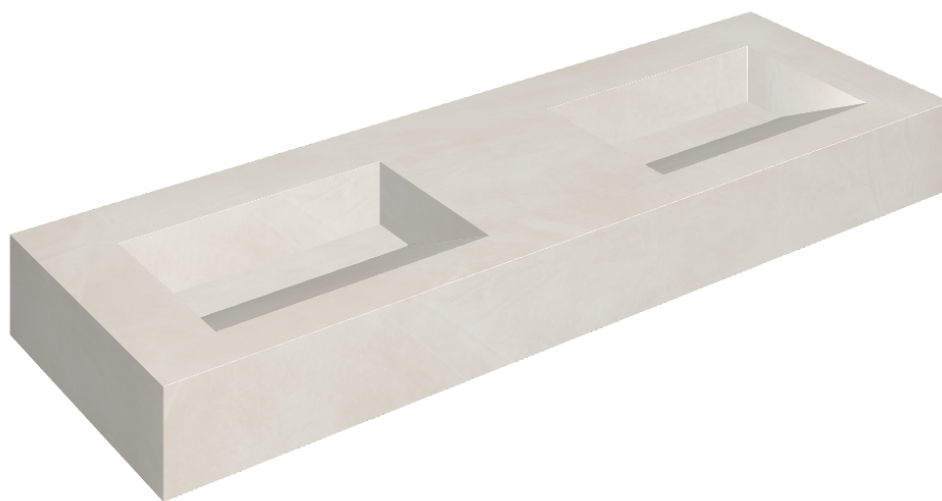

## Washbasin Duo 150

Rivestimento del  
prodotto

Continuum Polar  
Naturale

I colori e le altre caratteristiche estetiche delle piastrelle presenti nelle illustrazioni presenti sul sito sono puramente indicativi. Guarda sempre i campioni di persona prima dell'acquisto.