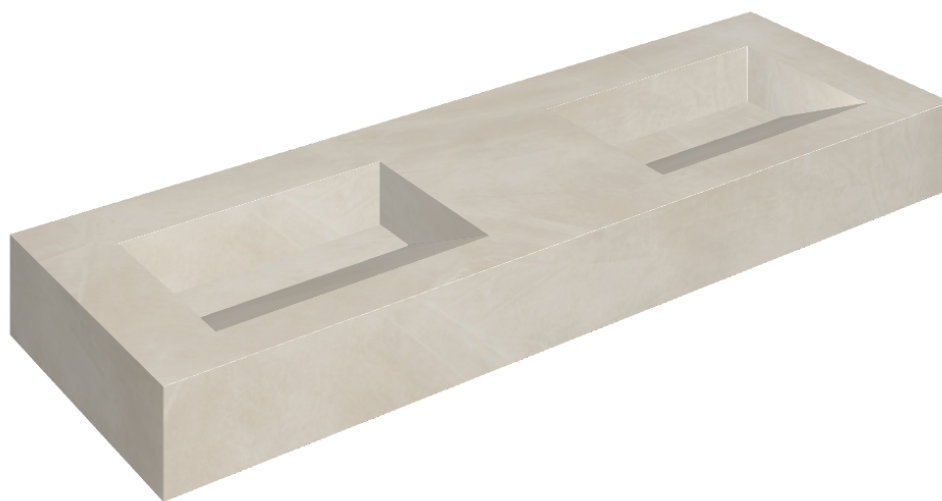

SCHEDA DI CONFIGURAZIONE

Cod. art.: 620810000013

Fly Evo

Washbasin Duo 150

Rivestimento del
prodotto

Continuum Pure
Naturale

I colori e le altre caratteristiche estetiche delle piastrelle presenti nelle illustrazioni presenti sul sito sono puramente indicativi. Guarda sempre i campioni di persona prima dell'acquisto.