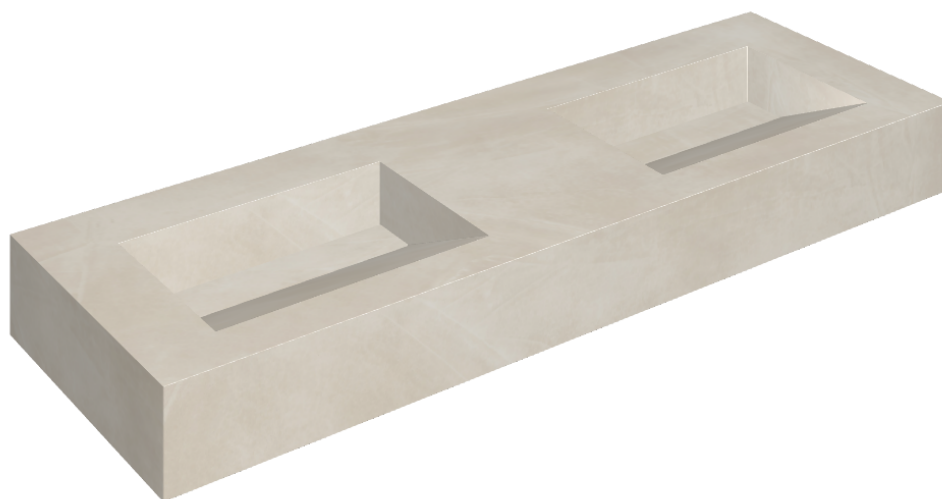

## Washbasin Duo 150

Rivestimento del  
prodotto

Continuum Pure  
Naturale

I colori e le altre caratteristiche estetiche delle piastrelle presenti nelle illustrazioni presenti sul sito sono puramente indicativi. Guarda sempre i campioni di persona prima dell'acquisto.