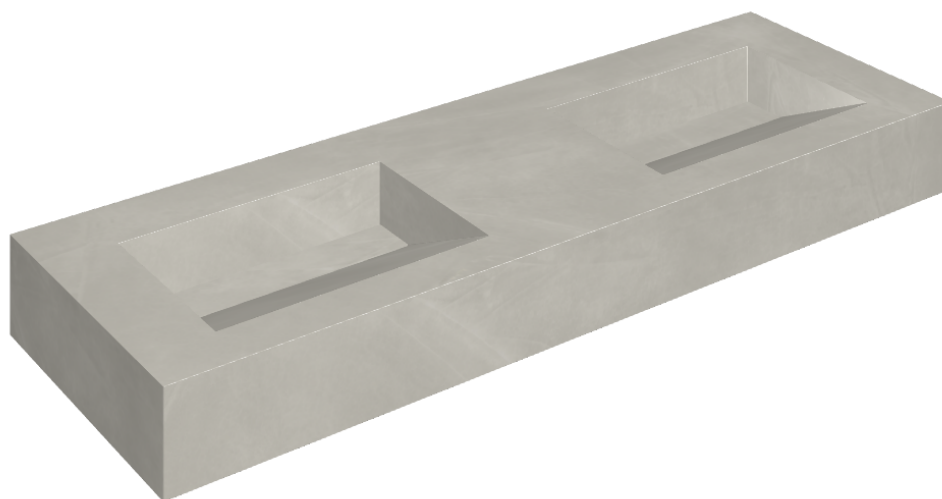

SCHEDA DI CONFIGURAZIONE

Cod. art.: 620810000013

Fly Evo

Washbasin Duo 150

Rivestimento del
prodotto

Continuum Silver
Naturale

I colori e le altre caratteristiche estetiche delle piastrelle presenti nelle illustrazioni presenti sul sito sono puramente indicativi. Guarda sempre i campioni di persona prima dell'acquisto.