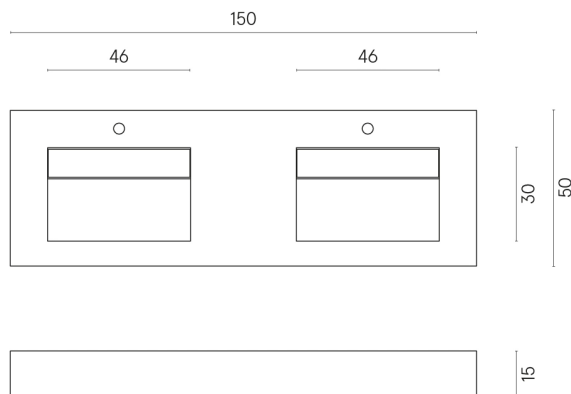

SCHEDA DI CONFIGURAZIONE

Cod. art.: 620810000013

Fly Evo

Washbasin Duo 150

Rivestimento del
prodotto

Continuum Petrol
Naturale

I colori e le altre caratteristiche estetiche delle piastrelle presenti nelle illustrazioni presenti sul sito sono puramente indicativi. Guarda sempre i campioni di persona prima dell'acquisto.