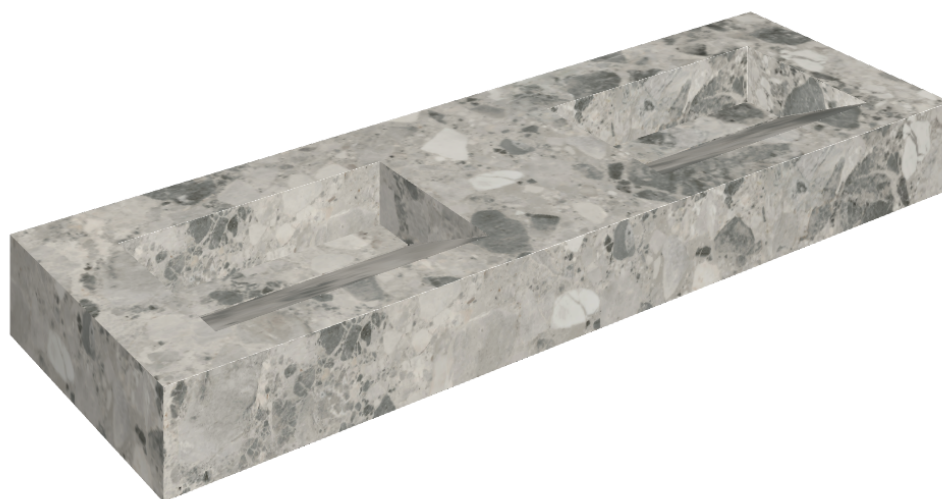

SCHEDA DI CONFIGURAZIONE

Cod. art.: 620810000013

Fly Evo

Washbasin Duo 150

Rivestimento del
prodotto

Continuum Stone
Grey Naturale

I colori e le altre caratteristiche estetiche delle piastrelle presenti nelle illustrazioni presenti sul sito sono puramente indicativi. Guarda sempre i campioni di persona prima dell'acquisto.