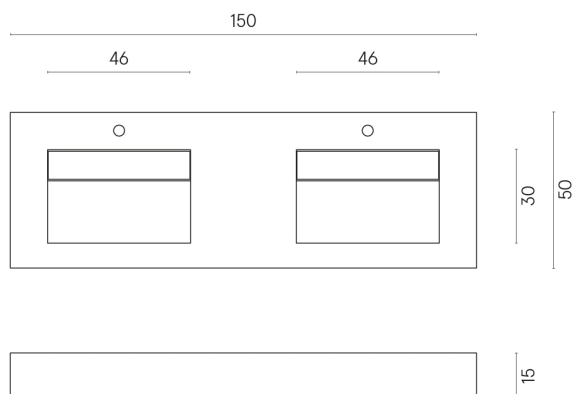

SCHEDA DI CONFIGURAZIONE

Cod. art.: 620810000013

Fly Evo

Washbasin Duo 150

Rivestimento del
prodotto

Continuum Stone
Grey Naturale

I colori e le altre caratteristiche estetiche delle piastrelle presenti nelle illustrazioni presenti sul sito sono puramente indicativi. Guarda sempre i campioni di persona prima dell'acquisto.