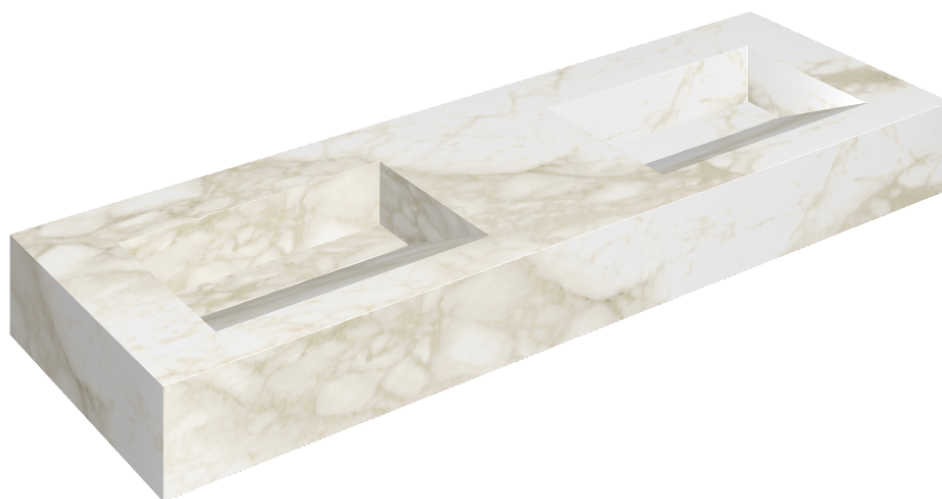

## Washbasin Duo 150

Rivestimento del  
prodotto

Eternum Carrara Lux

I colori e le altre caratteristiche estetiche delle piastrelle presenti nelle illustrazioni presenti sul sito sono puramente indicativi. Guarda sempre i campioni di persona prima dell'acquisto.