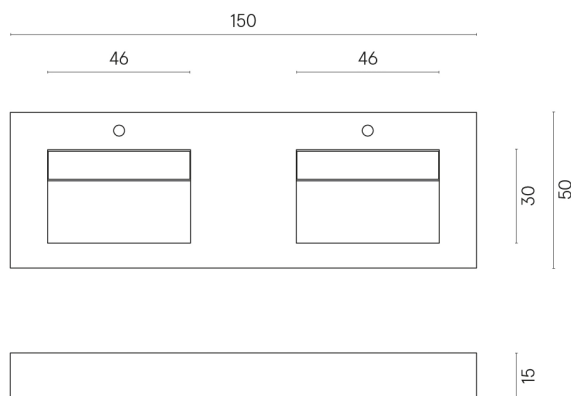

SCHEDA DI CONFIGURAZIONE

Cod. art.: 620810000013

Fly Evo

Washbasin Duo 150

Rivestimento del
prodotto

Surface Steel
Naturale

I colori e le altre caratteristiche estetiche delle piastrelle presenti nelle illustrazioni presenti sul sito sono puramente indicativi. Guarda sempre i campioni di persona prima dell'acquisto.