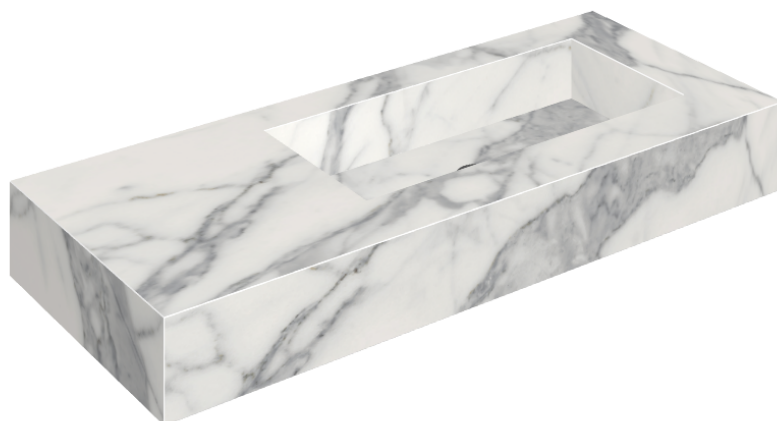

## Washbasin 120 Dx

Rivestimento del  
prodotto

Charme Evo Statuario  
Naturale

I colori e le altre caratteristiche estetiche delle piastrelle presenti nelle illustrazioni presenti sul sito sono puramente indicativi. Guarda sempre i campioni di persona prima dell'acquisto.