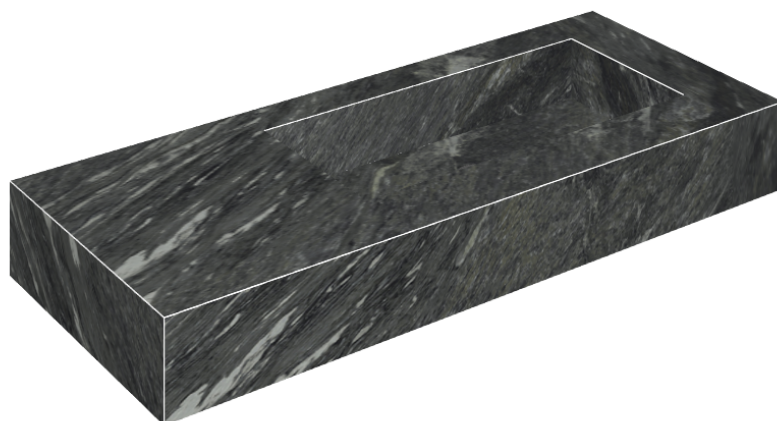

## Washbasin 120 Dx

Rivestimento del  
prodotto

Skyfall Nero Smeraldo  
Naturale

I colori e le altre caratteristiche estetiche delle piastrelle presenti nelle illustrazioni presenti sul sito sono puramente indicativi. Guarda sempre i campioni di persona prima dell'acquisto.