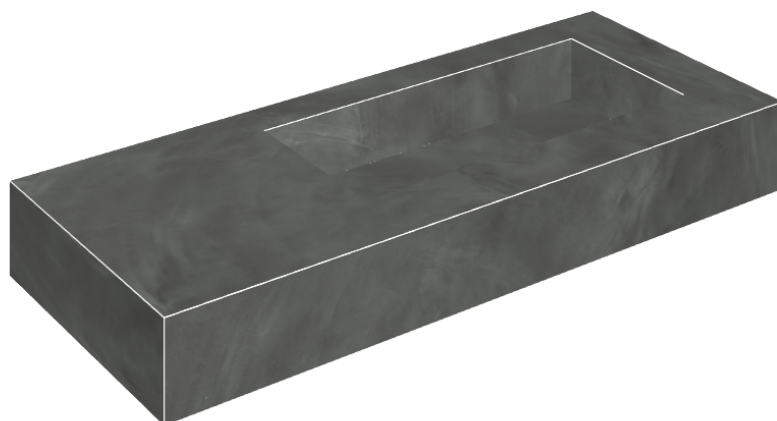

SCHEDA DI CONFIGURAZIONE

Cod. art.: 620810000009

Fly

Washbasin 120 Dx

Rivestimento del
prodotto
Continuum Petrol
Naturale

I colori e le altre caratteristiche estetiche delle piastrelle presenti nelle illustrazioni presenti sul sito sono puramente indicativi. Guarda sempre i campioni di persona prima dell'acquisto.