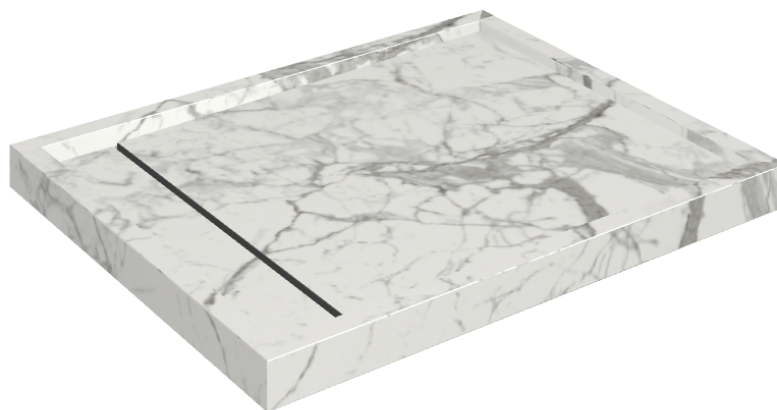

Cod. art.: 620820000002

Diamond

Shower Tray 100

**Rivestimento del
prodotto**Charme Evo Statuario
Naturale

I colori e le altre caratteristiche estetiche delle piastrelle presenti nelle illustrazioni presenti sul sito sono puramente indicativi. Guarda sempre i campioni di persona prima dell'acquisto.