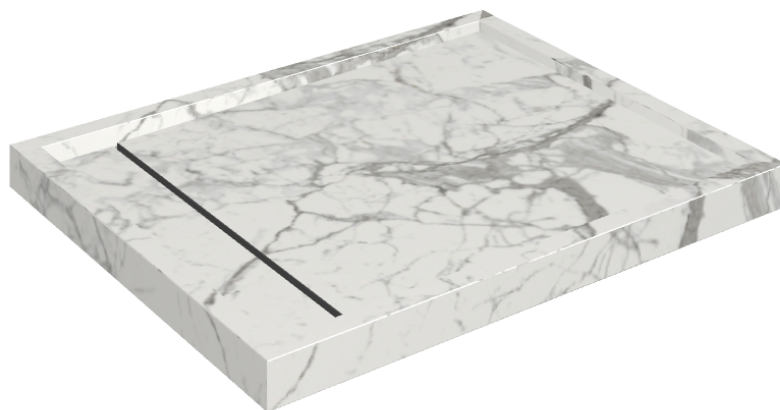

# Diamond

## Shower Tray 100

**Rivestimento del  
prodotto**Charme Evo Statuario  
Naturale

I colori e le altre caratteristiche estetiche delle piastrelle presenti nelle illustrazioni presenti sul sito sono puramente indicativi. Guarda sempre i campioni di persona prima dell'acquisto.