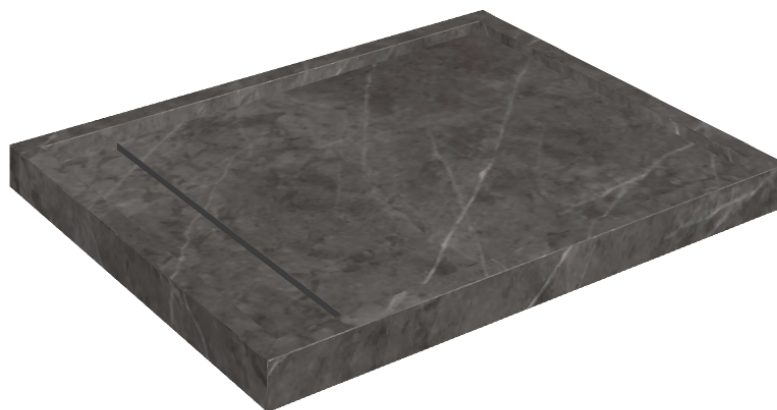

Cod. art.: 620820000002

Diamond

Shower Tray 100

Rivestimento del
prodotto

Charme Evo Antracite
Naturale

I colori e le altre caratteristiche estetiche delle piastrelle presenti nelle illustrazioni presenti sul sito sono puramente indicativi. Guarda sempre i campioni di persona prima dell'acquisto.