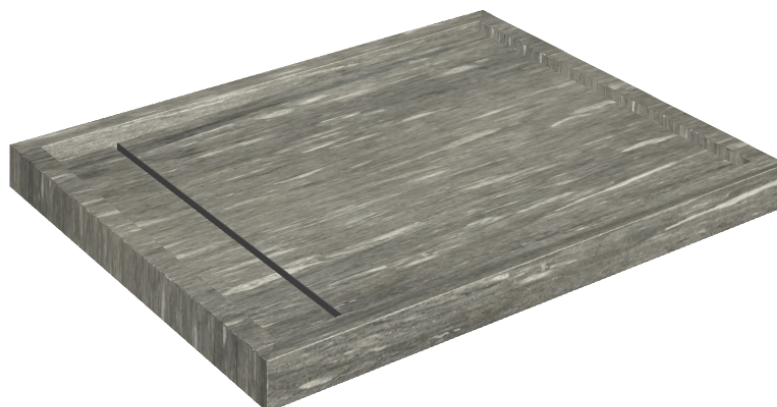

Cod. art.: 620820000002

Diamond

Shower Tray 100

Rivestimento del
prodotto

Skyfall Grigio Alpino
Naturale

I colori e le altre caratteristiche estetiche delle piastrelle presenti nelle illustrazioni presenti sul sito sono puramente indicativi. Guarda sempre i campioni di persona prima dell'acquisto.