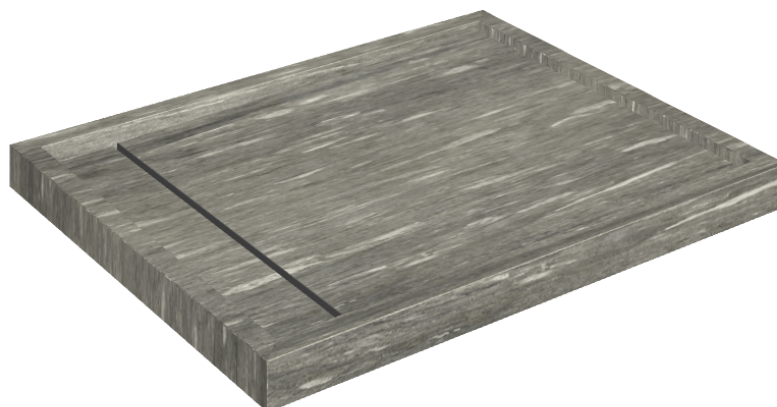

# Diamond

## Shower Tray 100

**Rivestimento del  
prodotto**Skyfall Grigio Alpino  
Naturale

I colori e le altre caratteristiche estetiche delle piastrelle presenti nelle illustrazioni presenti sul sito sono puramente indicativi. Guarda sempre i campioni di persona prima dell'acquisto.