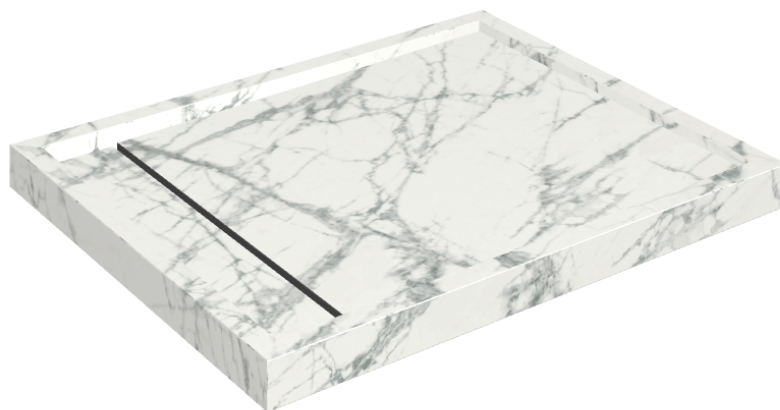

Cod. art.: 620820000002

Diamond

Shower Tray 100

Rivestimento del prodotto

Charme Deluxe
Invisible White
Naturale

I colori e le altre caratteristiche estetiche delle piastrelle presenti nelle illustrazioni presenti sul sito sono puramente indicativi. Guarda sempre i campioni di persona prima dell'acquisto.