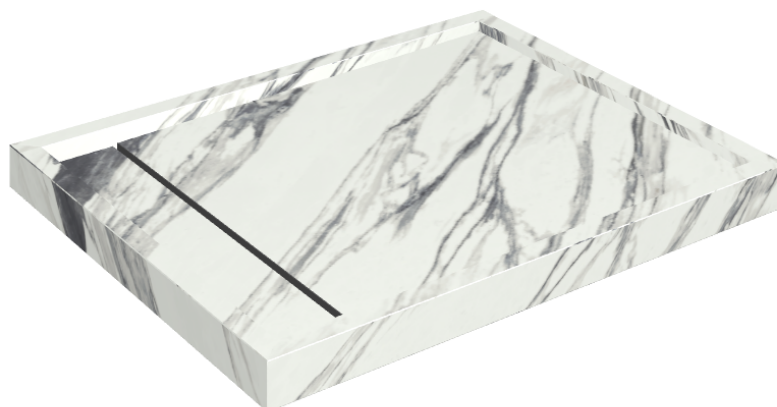

# Diamond

## Shower Tray 100

**Rivestimento del  
prodotto**Charme Deluxe  
Statuario Fantastico  
Naturale

I colori e le altre caratteristiche estetiche delle piastrelle presenti nelle illustrazioni presenti sul sito sono puramente indicativi. Guarda sempre i campioni di persona prima dell'acquisto.