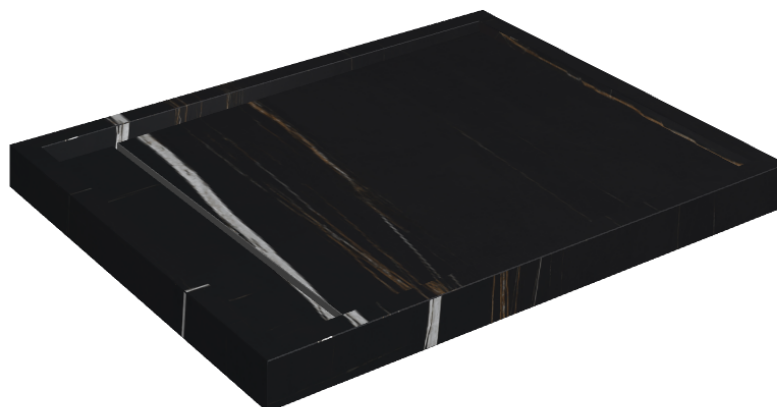

Cod. art.: 620820000002

Diamond

Shower Tray 100

**Rivestimento del
prodotto**Charme Deluxe
Sahara Noir Naturale

I colori e le altre caratteristiche estetiche delle piastrelle presenti nelle illustrazioni presenti sul sito sono puramente indicativi. Guarda sempre i campioni di persona prima dell'acquisto.