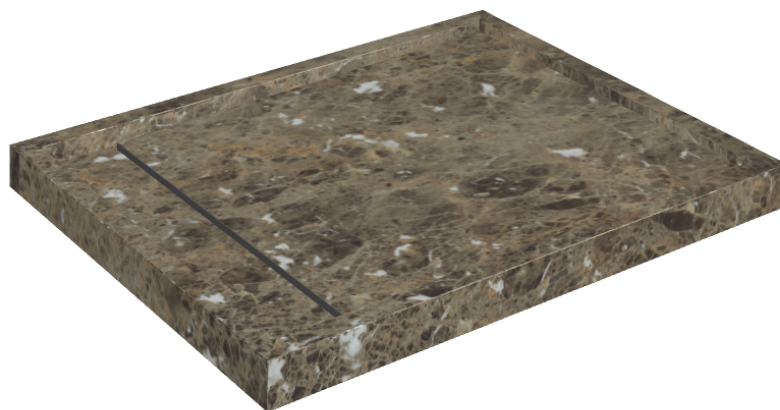

SCHEDA DI CONFIGURAZIONE

Cod. art.: 620820000002

Diamond

Shower Tray 100

**Rivestimento del
prodotto**Charme Deluxe
Emperador Dark
Naturale

I colori e le altre caratteristiche estetiche delle piastrelle presenti nelle illustrazioni presenti sul sito sono puramente indicativi. Guarda sempre i campioni di persona prima dell'acquisto.