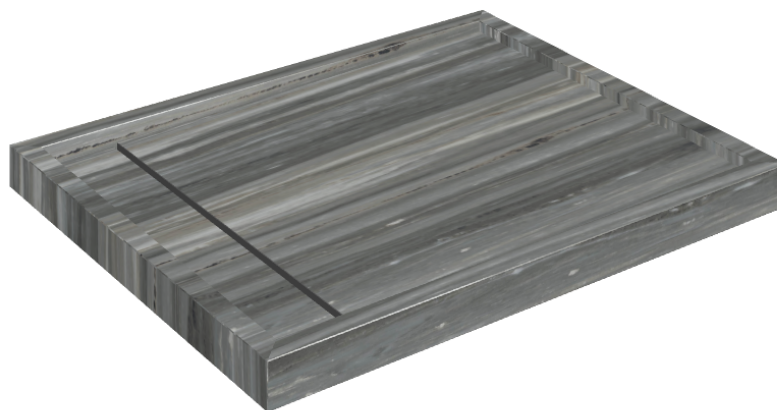

Cod. art.: 620820000002

Diamond

Shower Tray 100

**Rivestimento del
prodotto**Charme Advance
Palissandro Dark Lux

I colori e le altre caratteristiche estetiche delle piastrelle presenti nelle illustrazioni presenti sul sito sono puramente indicativi. Guarda sempre i campioni di persona prima dell'acquisto.