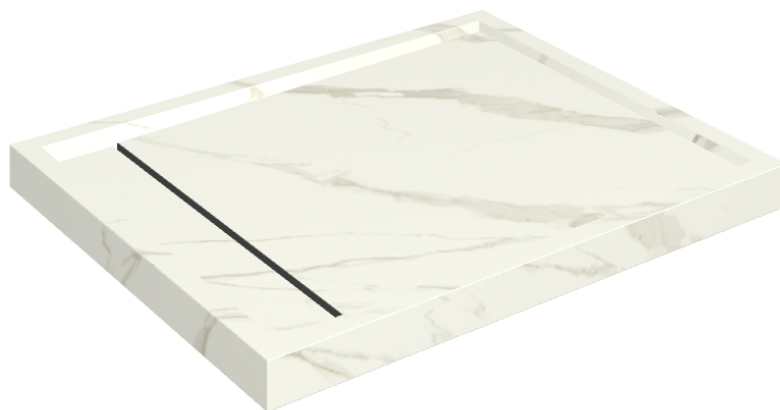

Cod. art.: 620820000002

Diamond

Shower Tray 100

Rivestimento del
prodotto

Metropolis Calacatta
Gold Naturale

I colori e le altre caratteristiche estetiche delle piastrelle presenti nelle illustrazioni presenti sul sito sono puramente indicativi. Guarda sempre i campioni di persona prima dell'acquisto.