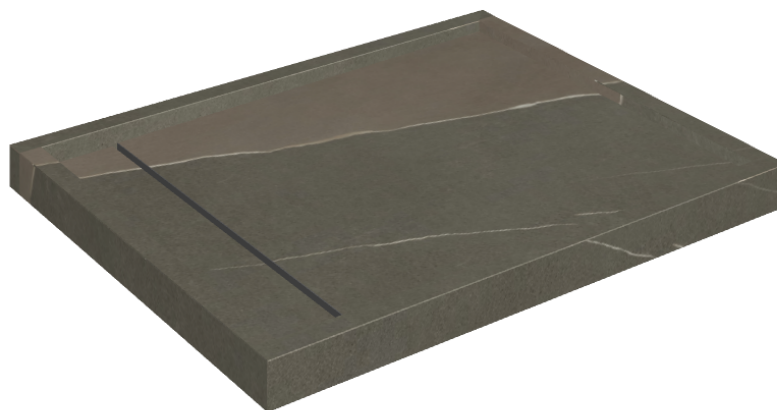

Cod. art.: 620820000002

Diamond

Shower Tray 100

**Rivestimento del
prodotto**Metropolis Arcadia
Brown Naturale

I colori e le altre caratteristiche estetiche delle piastrelle presenti nelle illustrazioni presenti sul sito sono puramente indicativi. Guarda sempre i campioni di persona prima dell'acquisto.