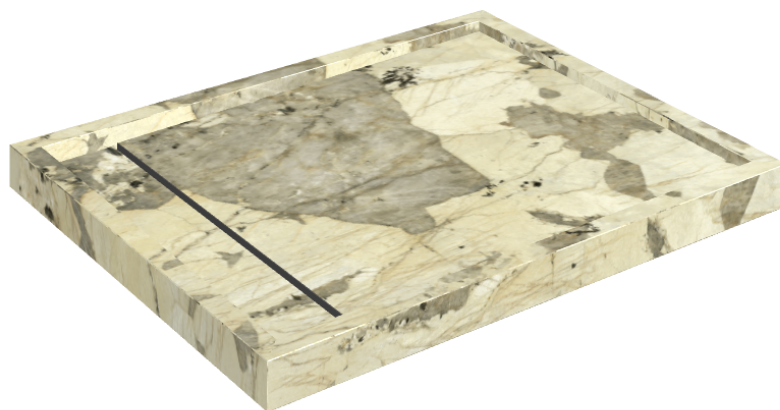

SCHEMA DI CONFIGURAZIONE

Cod. art.: 620820000002

Diamond

Shower Tray 100

**Rivestimento del
prodotto**

Eternum Volcano
Naturale

I colori e le altre caratteristiche estetiche delle piastrelle presenti nelle illustrazioni presenti sul sito sono puramente indicativi. Guarda sempre i campioni di persona prima dell'acquisto.

**Trova il punto vendita
autorizzato più vicino:**

<https://yug.italonceramica.ru/ru/home/dealer/>

ITALON HOME

© COPYRIGHT ITALON - АО Керамогранитный завод 142800, Россия, Московская область,
г. Ступино, Староситненское шоссе, вл. 32 - Тел. +7 495 2251322 / Факс +7 495 2251346