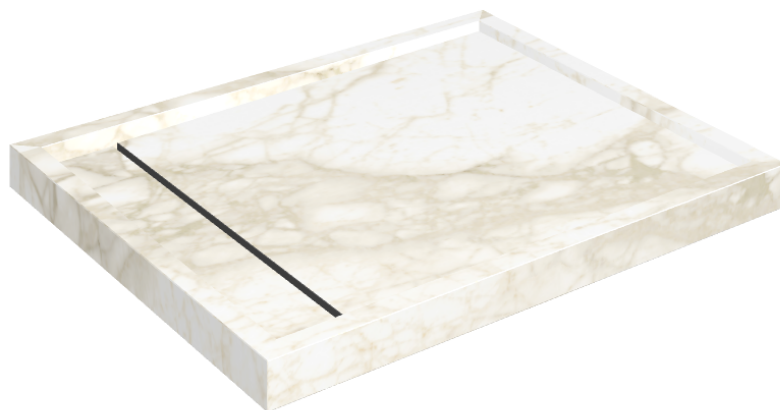

# Diamond

## Shower Tray 100

Rivestimento del  
prodotto

Eternum Carrara Lux

I colori e le altre caratteristiche estetiche delle piastrelle presenti nelle illustrazioni presenti sul sito sono puramente indicativi. Guarda sempre i campioni di persona prima dell'acquisto.