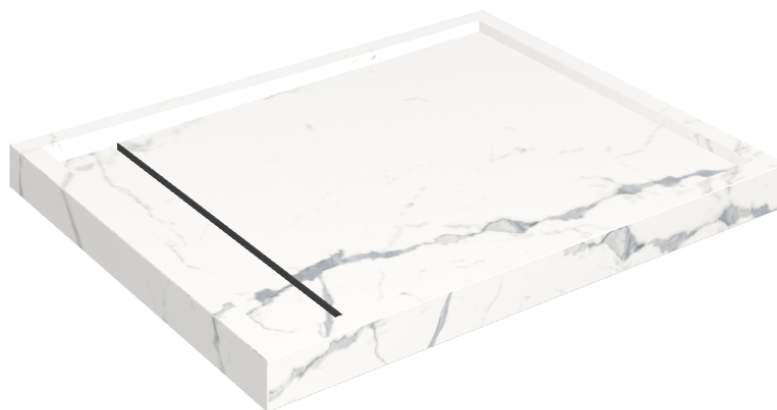

SCHEMA DI CONFIGURAZIONE

Cod. art.: 620820000002

Diamond

Shower Tray 100

**Rivestimento del
prodotto**Stellaris Statuario
White Naturale

I colori e le altre caratteristiche estetiche delle piastrelle presenti nelle illustrazioni presenti sul sito sono puramente indicativi. Guarda sempre i campioni di persona prima dell'acquisto.