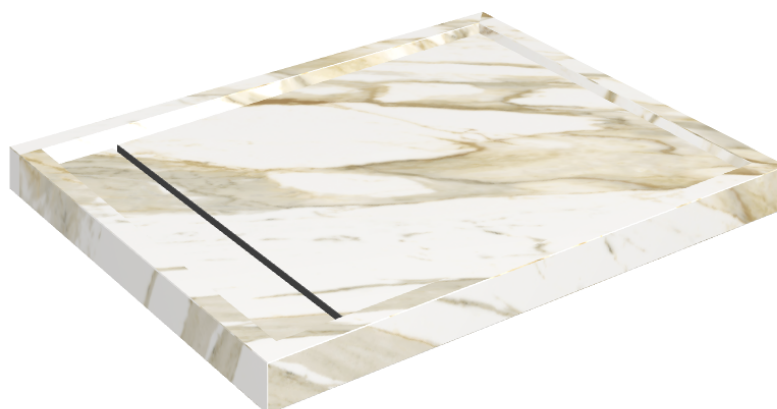

# Diamond

## Shower Tray 100

Rivestimento del  
prodotto

Stellaris Calacatta  
Gold Naturale

I colori e le altre caratteristiche estetiche delle piastrelle presenti nelle illustrazioni presenti sul sito sono puramente indicativi. Guarda sempre i campioni di persona prima dell'acquisto.