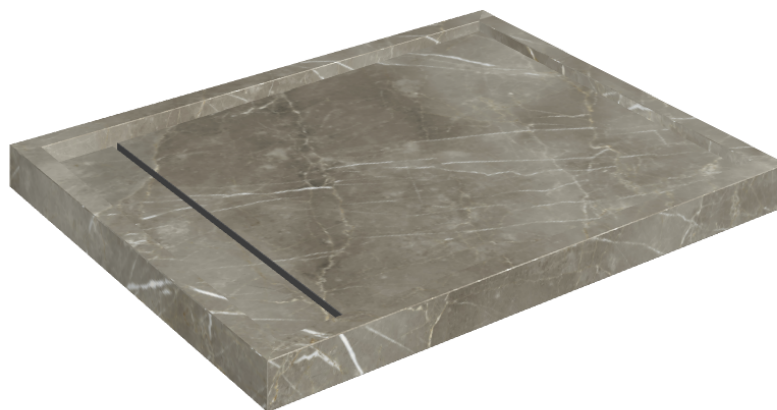

Cod. art.: 620820000002

Diamond

Shower Tray 100

**Rivestimento del
prodotto**Stellaris Tuscania
Grey Naturale

I colori e le altre caratteristiche estetiche delle piastrelle presenti nelle illustrazioni presenti sul sito sono puramente indicativi. Guarda sempre i campioni di persona prima dell'acquisto.