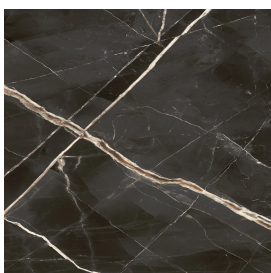

# Diamond

## Shower Tray 100

Rivestimento del  
prodotto

Stellaris Absolut Black  
Naturale

I colori e le altre caratteristiche estetiche delle piastrelle presenti nelle illustrazioni presenti sul sito sono puramente indicativi. Guarda sempre i campioni di persona prima dell'acquisto.