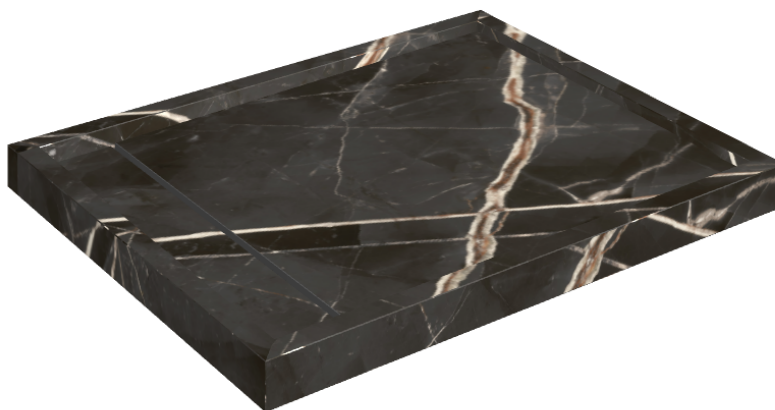

# Diamond

## Shower Tray 100

Rivestimento del  
prodotto

Stellaris Absolut Black  
Naturale

I colori e le altre caratteristiche estetiche delle piastrelle presenti nelle illustrazioni presenti sul sito sono puramente indicativi. Guarda sempre i campioni di persona prima dell'acquisto.