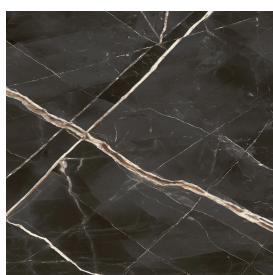

SCHEDA DI CONFIGURAZIONE

Cod. art.: 620820000002

Diamond

Shower Tray 100

**Rivestimento del
prodotto**Stellaris Absolut Black
Naturale

I colori e le altre caratteristiche estetiche delle piastrelle presenti nelle illustrazioni presenti sul sito sono puramente indicativi. Guarda sempre i campioni di persona prima dell'acquisto.