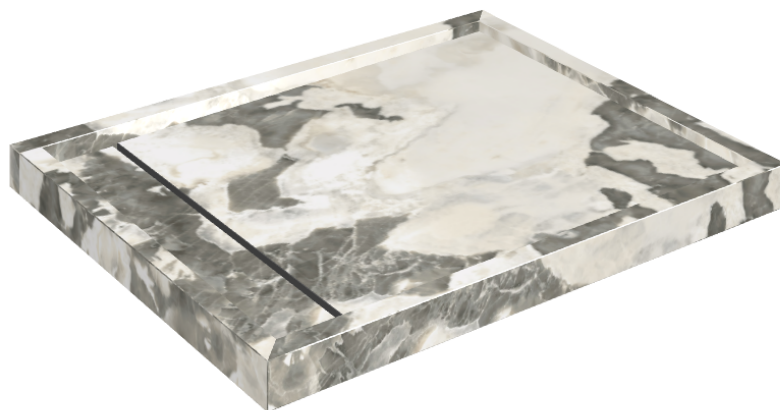

# Diamond

## Shower Tray 100

**Rivestimento del  
prodotto**Stellaris Dover Light  
Naturale

I colori e le altre caratteristiche estetiche delle piastrelle presenti nelle illustrazioni presenti sul sito sono puramente indicativi. Guarda sempre i campioni di persona prima dell'acquisto.