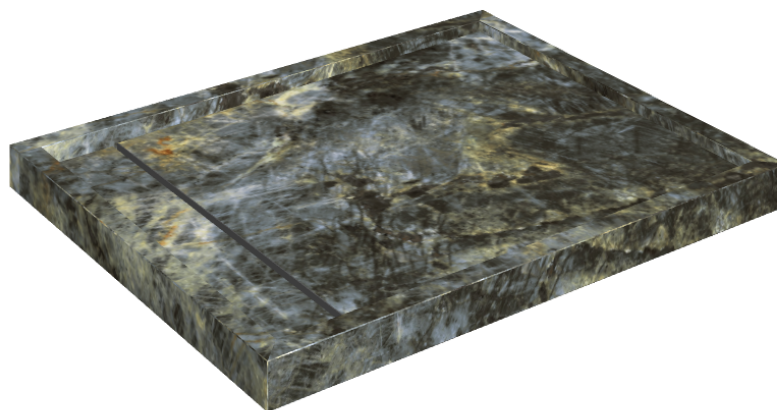

Cod. art.: 620820000002

Diamond

Shower Tray 100

**Rivestimento del
prodotto**Stellaris Madagascar
Dark Naturale

I colori e le altre caratteristiche estetiche delle piastrelle presenti nelle illustrazioni presenti sul sito sono puramente indicativi. Guarda sempre i campioni di persona prima dell'acquisto.