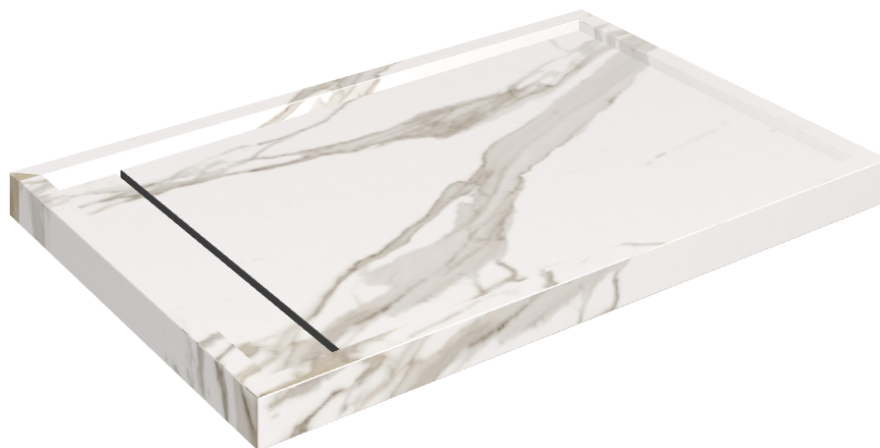

SCHEDA DI CONFIGURAZIONE

Cod. art.: 620820000003

Diamond

Shower Tray 120

Rivestimento del
prodottoCharme Evo
Calacatta Naturale

I colori e le altre caratteristiche estetiche delle piastrelle presenti nelle illustrazioni presenti sul sito sono puramente indicativi. Guarda sempre i campioni di persona prima dell'acquisto.