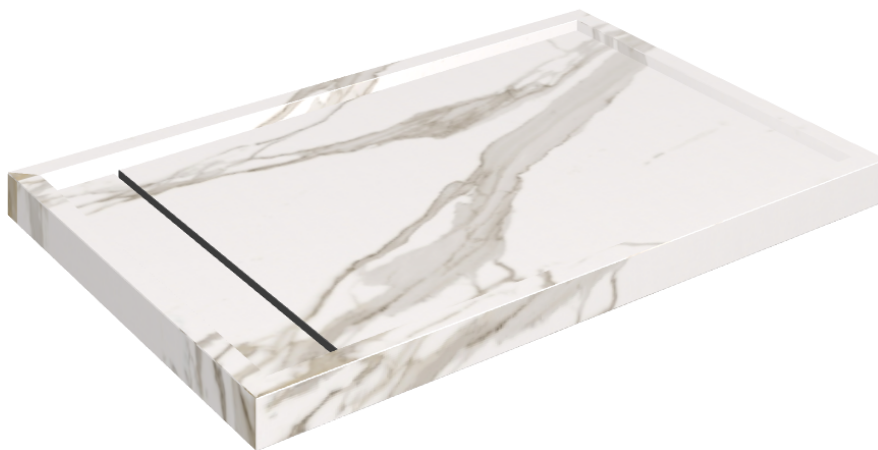

# Diamond

## Shower Tray 120

Rivestimento del  
prodottoCharme Evo  
Calacatta Naturale

I colori e le altre caratteristiche estetiche delle piastrelle presenti nelle illustrazioni presenti sul sito sono puramente indicativi. Guarda sempre i campioni di persona prima dell'acquisto.