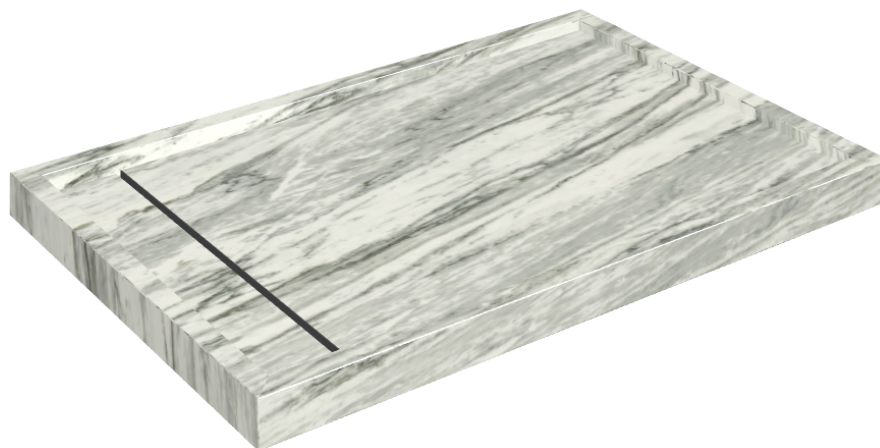

SCHEDA DI CONFIGURAZIONE

Cod. art.: 620820000003

Diamond

Shower Tray 120

Rivestimento del
prodottoSkyfall Bianco
Paradiso Naturale

I colori e le altre caratteristiche estetiche delle piastrelle presenti nelle illustrazioni presenti sul sito sono puramente indicativi. Guarda sempre i campioni di persona prima dell'acquisto.