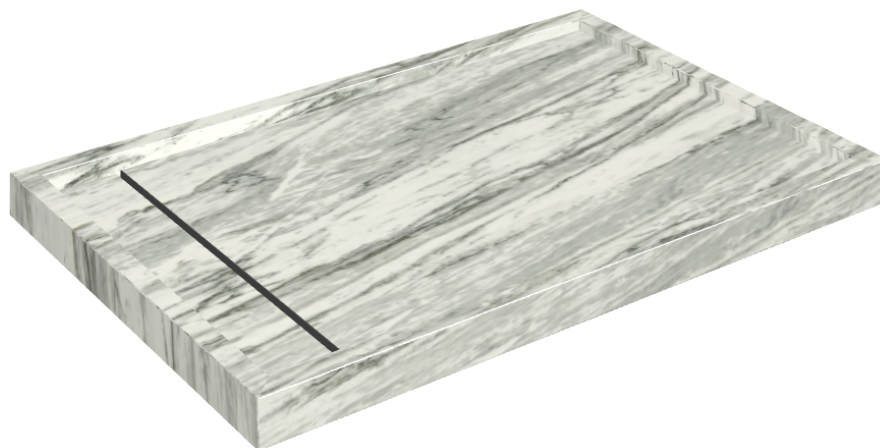

SCHEDA DI CONFIGURAZIONE

Cod. art.: 620820000003

Diamond

Shower Tray 120

Rivestimento del
prodotto

Skyfall Bianco
Paradiso Naturale

I colori e le altre caratteristiche estetiche delle piastrelle presenti nelle illustrazioni presenti sul sito sono puramente indicativi. Guarda sempre i campioni di persona prima dell'acquisto.