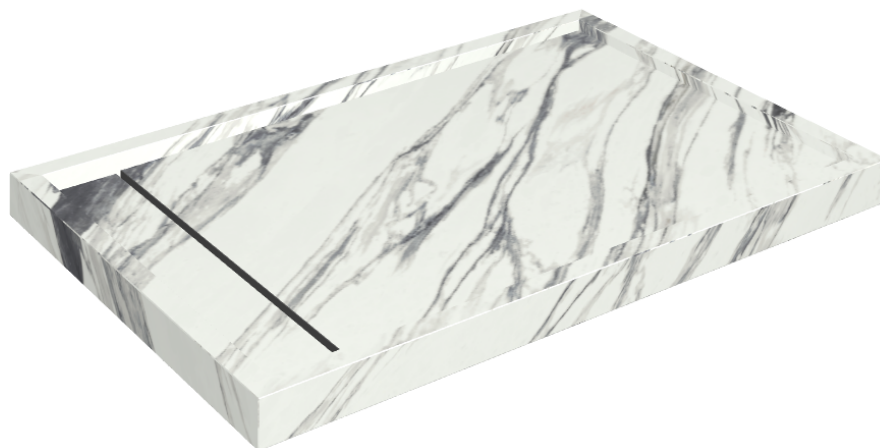

SCHEDA DI CONFIGURAZIONE

Cod. art.: 620820000003

Diamond

Shower Tray 120

Rivestimento del
prodottoCharme Deluxe
Statuario Fantastico
Naturale

I colori e le altre caratteristiche estetiche delle piastrelle presenti nelle illustrazioni presenti sul sito sono puramente indicativi. Guarda sempre i campioni di persona prima dell'acquisto.