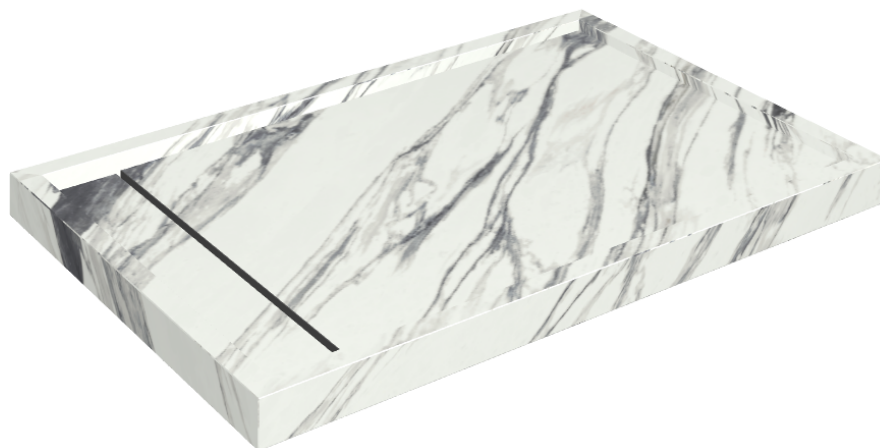

SCHEDA DI CONFIGURAZIONE

Cod. art.: 620820000003

Diamond

Shower Tray 120

Rivestimento del
prodotto

Charme Deluxe
Statuario Fantastico
Naturale

I colori e le altre caratteristiche estetiche delle piastrelle presenti nelle illustrazioni presenti sul sito sono puramente indicativi. Guarda sempre i campioni di persona prima dell'acquisto.

**Trova il punto vendita
autorizzato più vicino:**

<https://yug.italonceramica.ru/ru/home/dealer/>

ITALON HOME

© COPYRIGHT ITALON - АО Керамогранитный завод 142800, Россия, Московская область,
г. Ступино, Староситненское шоссе, вл. 32 - Тел. +7 495 2251322 / Факс +7 495 2251346