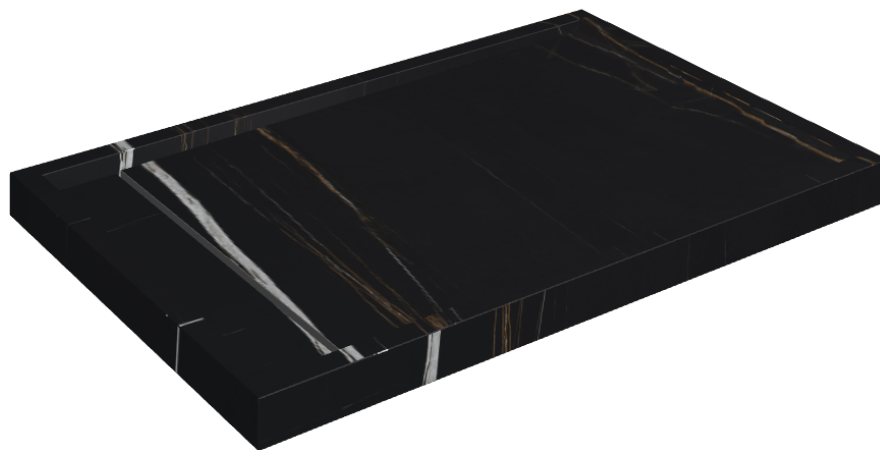

SCHEDA DI CONFIGURAZIONE

Cod. art.: 620820000003

Diamond

Shower Tray 120

Rivestimento del
prodottoCharme Deluxe
Sahara Noir Naturale

I colori e le altre caratteristiche estetiche delle piastrelle presenti nelle illustrazioni presenti sul sito sono puramente indicativi. Guarda sempre i campioni di persona prima dell'acquisto.