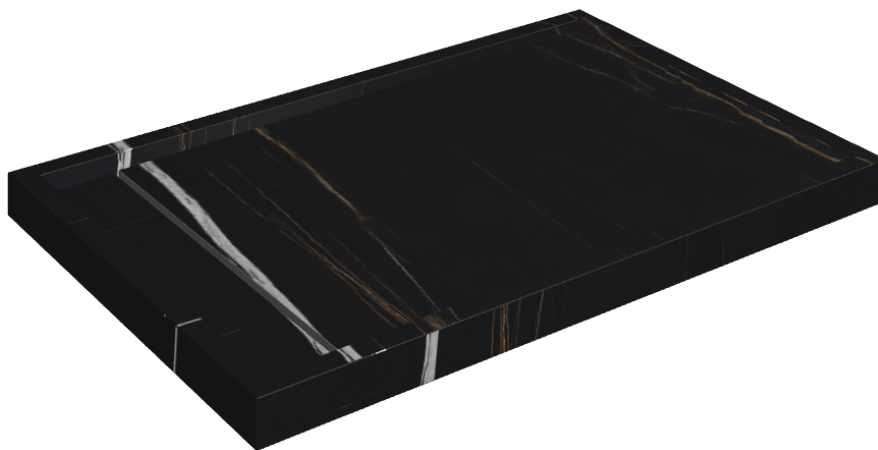

SCHEDA DI CONFIGURAZIONE

Cod. art.: 620820000003

Diamond

Shower Tray 120

Rivestimento del
prodottoCharme Deluxe
Sahara Noir Naturale

I colori e le altre caratteristiche estetiche delle piastrelle presenti nelle illustrazioni presenti sul sito sono puramente indicativi. Guarda sempre i campioni di persona prima dell'acquisto.