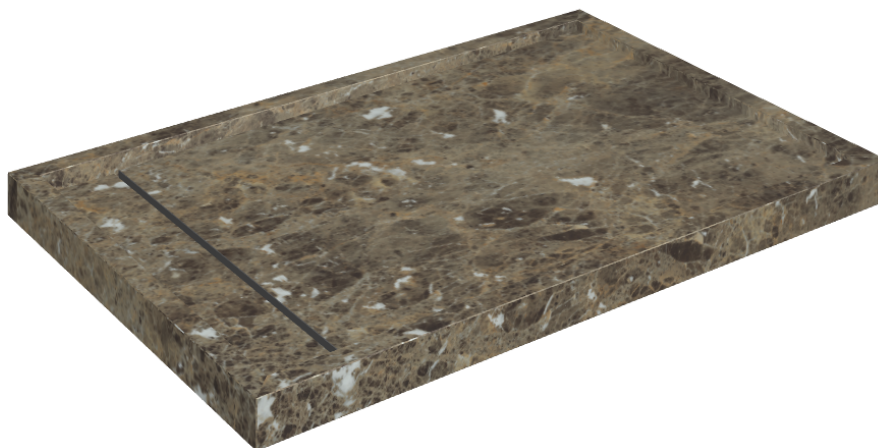

# Diamond

## Shower Tray 120

Rivestimento del  
prodottoCharme Deluxe  
Emperador Dark  
Naturale

I colori e le altre caratteristiche estetiche delle piastrelle presenti nelle illustrazioni presenti sul sito sono puramente indicativi. Guarda sempre i campioni di persona prima dell'acquisto.