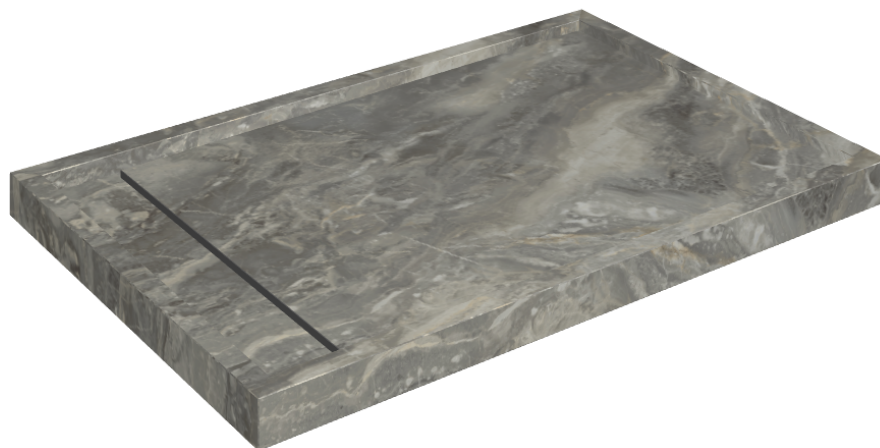

# Diamond

## Shower Tray 120

Rivestimento del  
prodottoCharme Deluxe Grigio  
Orobico Naturale

I colori e le altre caratteristiche estetiche delle piastrelle presenti nelle illustrazioni presenti sul sito sono puramente indicativi. Guarda sempre i campioni di persona prima dell'acquisto.