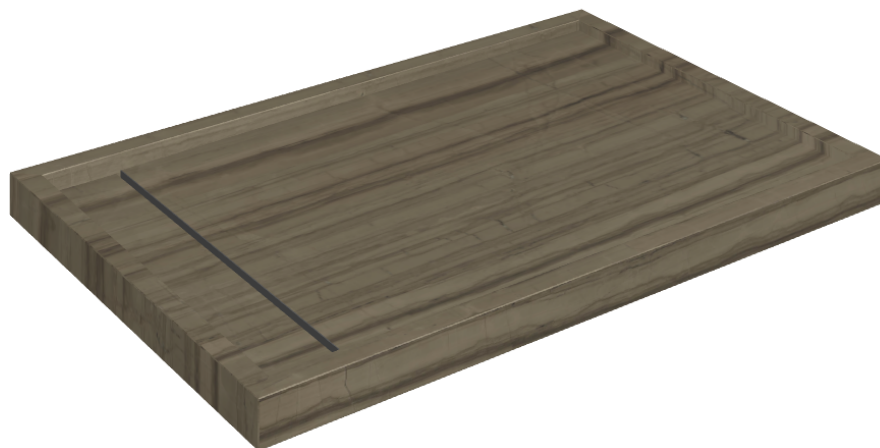

SCHEDA DI CONFIGURAZIONE

Cod. art.: 620820000003

Diamond

Shower Tray 120

Rivestimento del
prodottoCharme Advance
Elegant Brown Lux

I colori e le altre caratteristiche estetiche delle piastrelle presenti nelle illustrazioni presenti sul sito sono puramente indicativi. Guarda sempre i campioni di persona prima dell'acquisto.