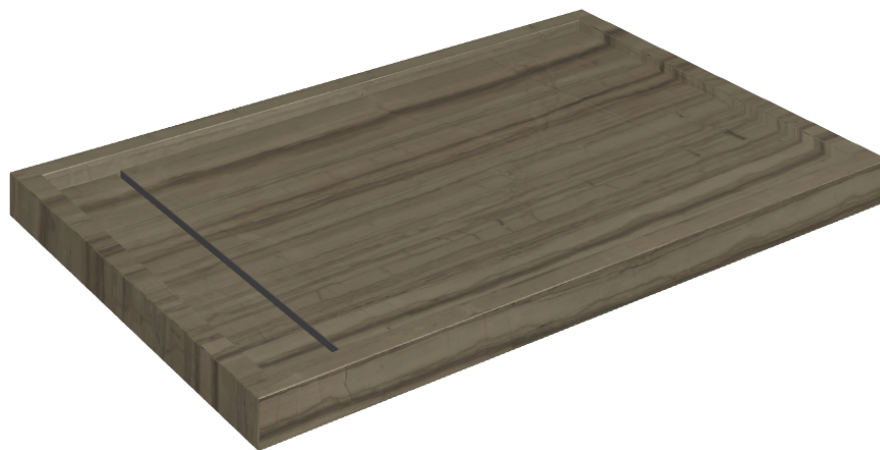

# Diamond

## Shower Tray 120

Rivestimento del  
prodottoCharme Advance  
Elegant Brown Lux

I colori e le altre caratteristiche estetiche delle piastrelle presenti nelle illustrazioni presenti sul sito sono puramente indicativi. Guarda sempre i campioni di persona prima dell'acquisto.