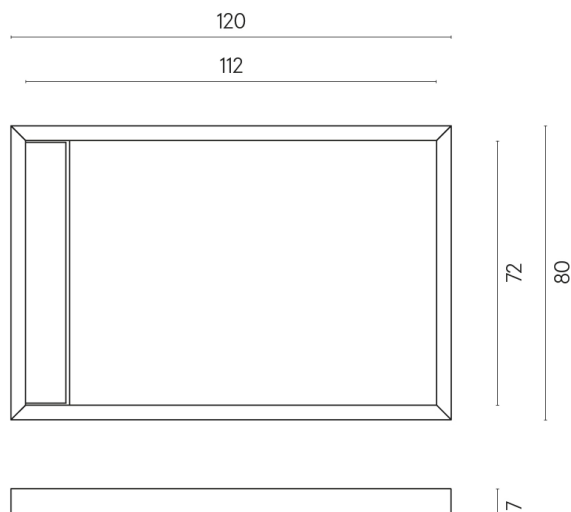

SCHEDA DI CONFIGURAZIONE

Cod. art.: 620820000003

Diamond

Shower Tray 120

Rivestimento del
prodottoContinuum Polar
Naturale

I colori e le altre caratteristiche estetiche delle piastrelle presenti nelle illustrazioni presenti sul sito sono puramente indicativi. Guarda sempre i campioni di persona prima dell'acquisto.