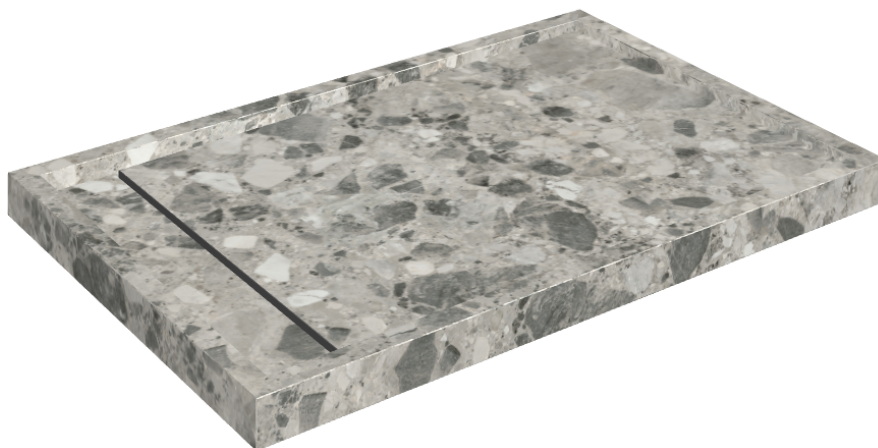

# Diamond

## Shower Tray 120

Rivestimento del  
prodottoContinuum Stone  
Grey Naturale

I colori e le altre caratteristiche estetiche delle piastrelle presenti nelle illustrazioni presenti sul sito sono puramente indicativi. Guarda sempre i campioni di persona prima dell'acquisto.