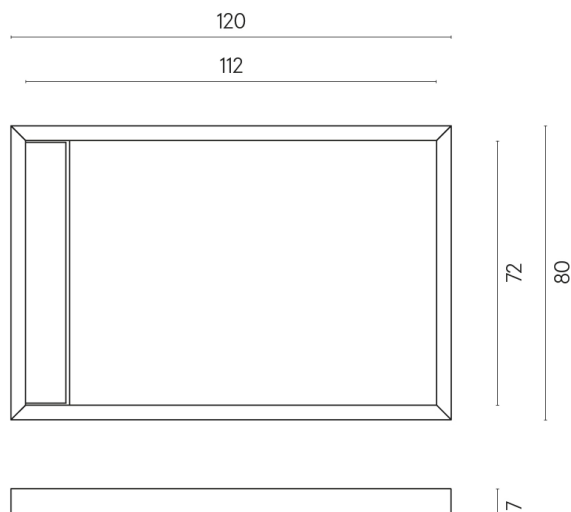

SCHEMA DI CONFIGURAZIONE

Cod. art.: 620820000003

Diamond

Shower Tray 120

Rivestimento del
prodottoContinuum Pure
Naturale

I colori e le altre caratteristiche estetiche delle piastrelle presenti nelle illustrazioni presenti sul sito sono puramente indicativi. Guarda sempre i campioni di persona prima dell'acquisto.