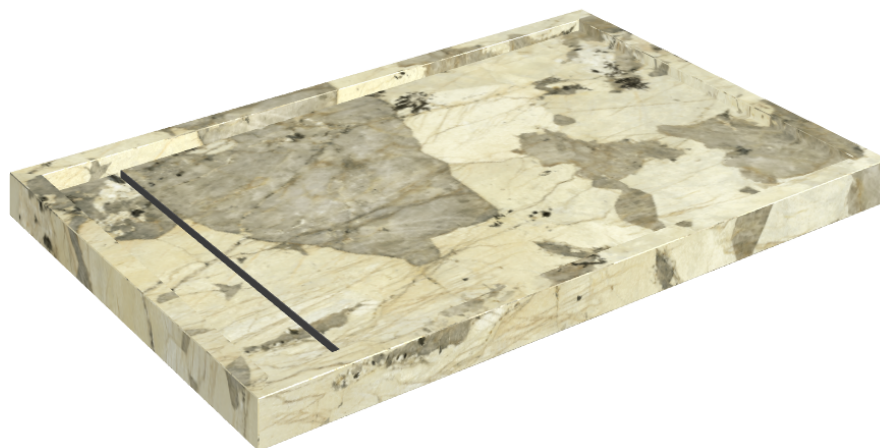

SCHEMA DI CONFIGURAZIONE

Cod. art.: 620820000003

Diamond

Shower Tray 120

Rivestimento del
prodottoEternum Volcano
Naturale

I colori e le altre caratteristiche estetiche delle piastrelle presenti nelle illustrazioni presenti sul sito sono puramente indicativi. Guarda sempre i campioni di persona prima dell'acquisto.