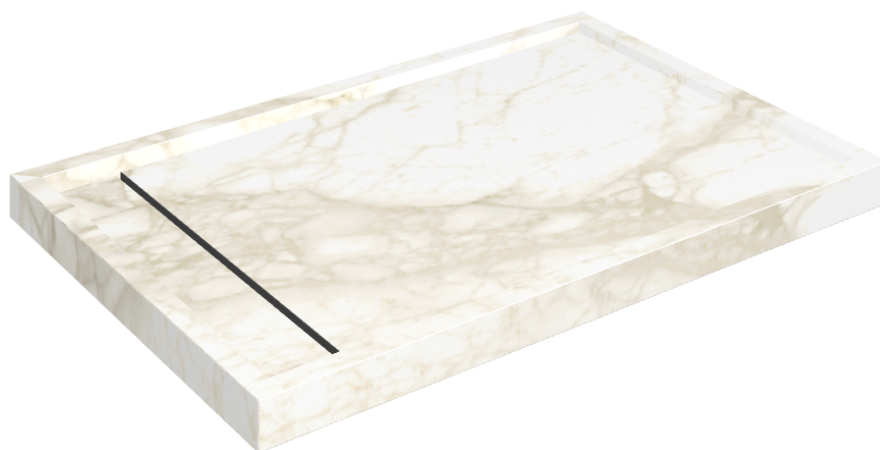

# Diamond

## Shower Tray 120

Rivestimento del  
prodotto

Eternum Carrara Lux

I colori e le altre caratteristiche estetiche delle piastrelle presenti nelle illustrazioni presenti sul sito sono puramente indicativi. Guarda sempre i campioni di persona prima dell'acquisto.